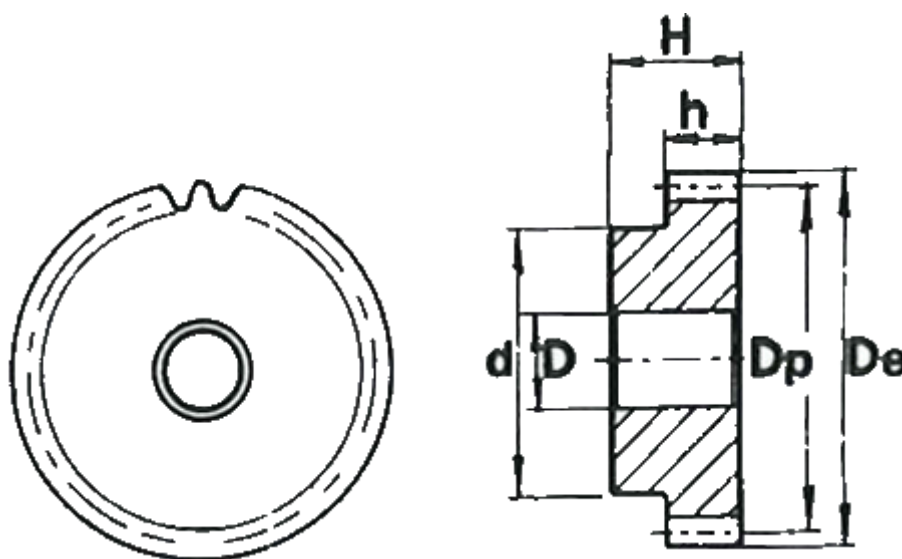

Varenummer: 616501020042
Beskrivelse: Cylindrisk tandhjul med nav
42 tdr. Modul 2

Mål

Antal tænder = 42
d = 60
D = 16
De = 88
Deling (Pitch) = 6.2832
Dp = 84
H = 35
h = 20

Modul = 2